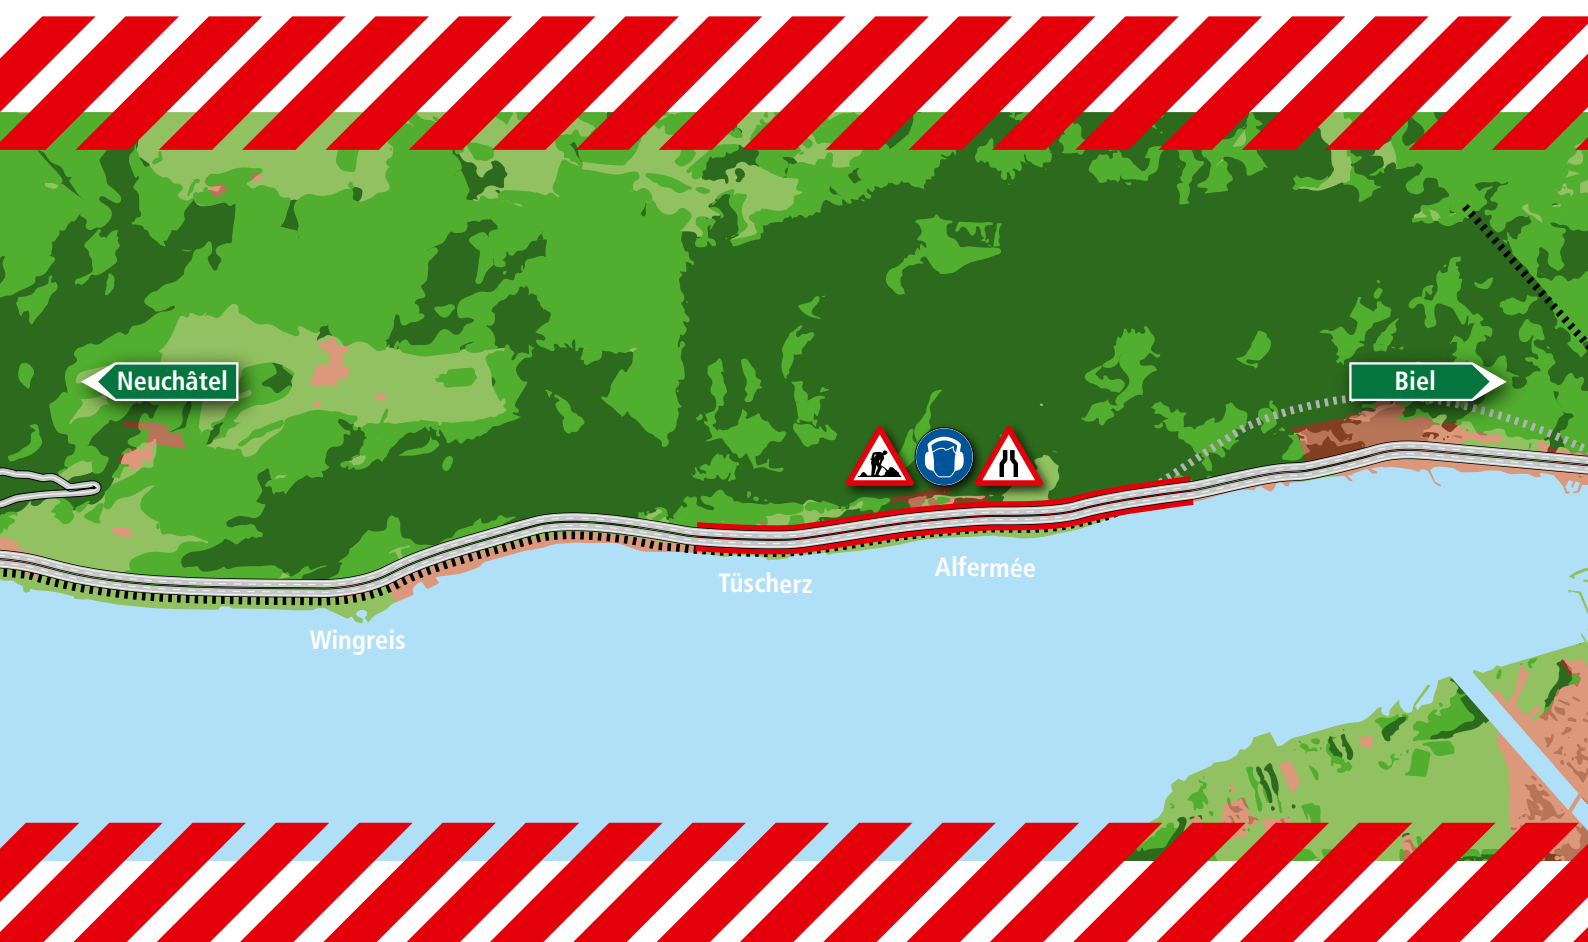

Information an die Anwohnerinnen und Anwohner der Nationalstrasse A5 / Tüscherz – Alfermée